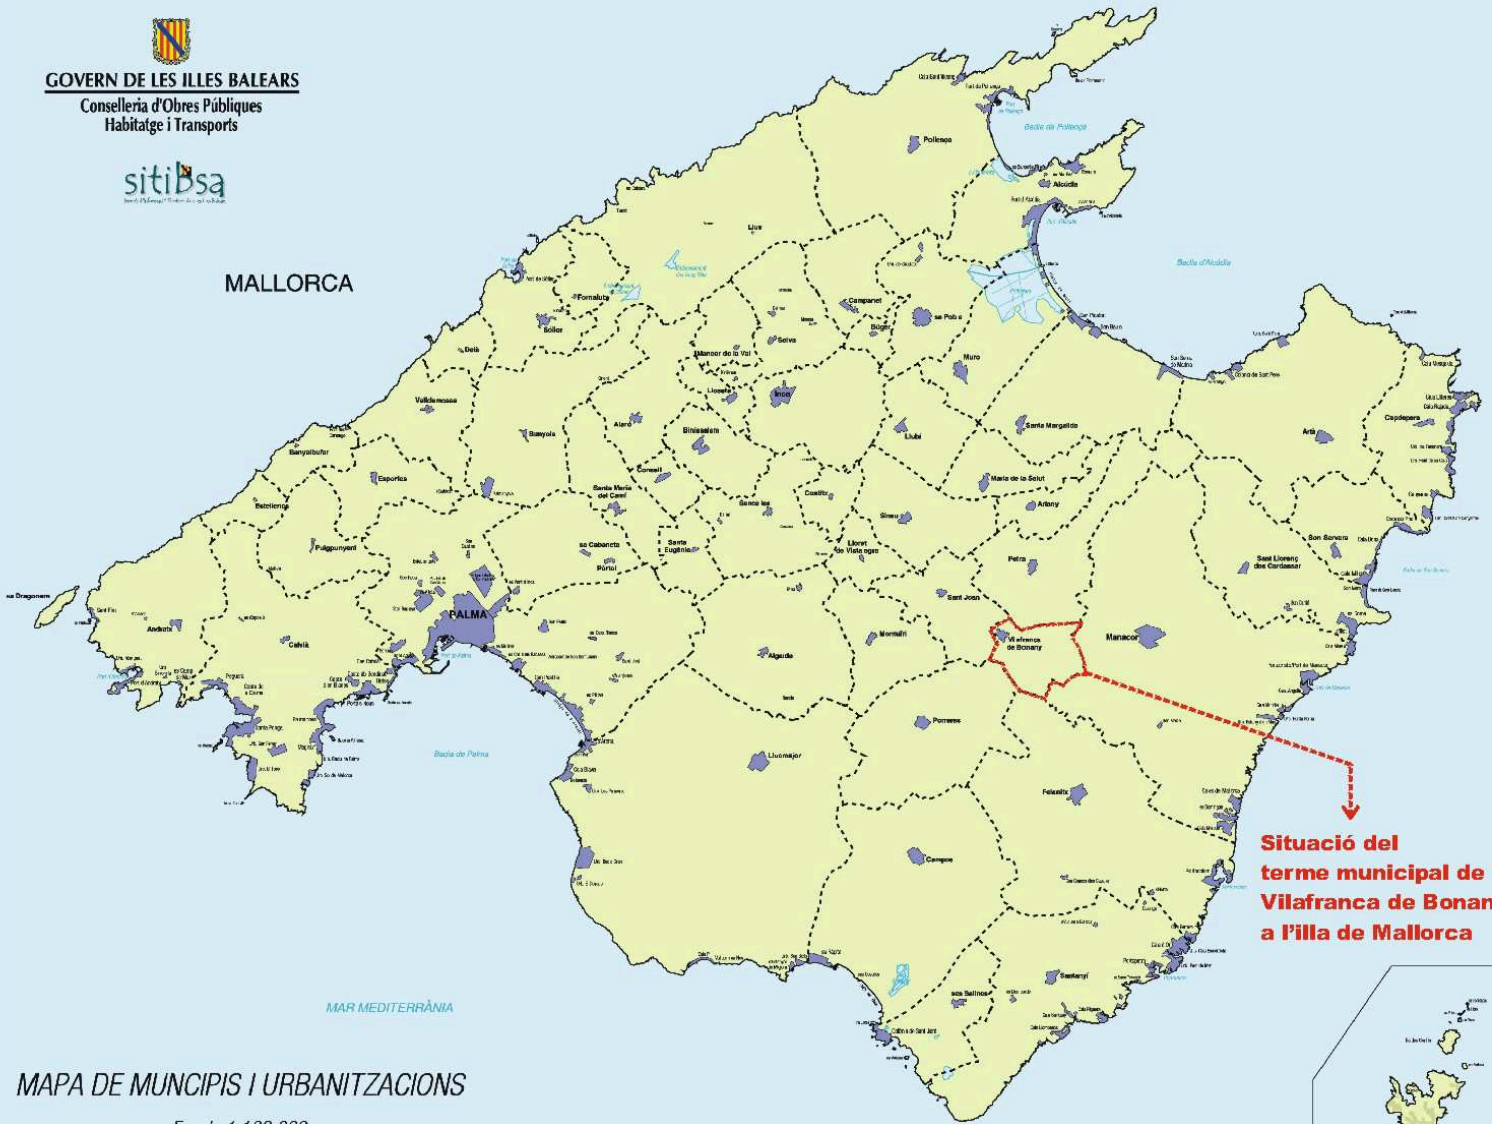

GOVERN DE LES ILLES BALEARS

Conselleria d'Obres Públiques
Habitatge i Transports

MALLORCA

**Situació del
terme municipal de
Vilafranca de Bonany
a l'illa de Mallorca**

MAPA DE MUNICIPIS I URBANITZACIONS

Escala 1:100.000